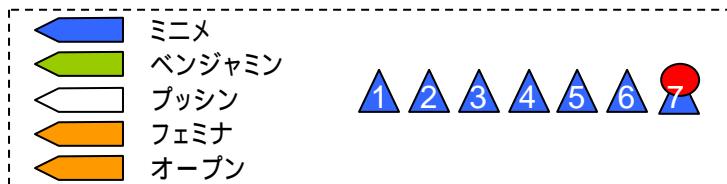

「2008 全日本選手権バイクトライアル 第3戦 中国大会・三次灰塚」の開催にあたって

中国地区主催の全日本選手権は、2003年の鳥取大会(第3戦@ヒロスポーツ)が最後で、広島県内での開催となりますと2000年の広島大会(第5戦@土師ダム)以来ということになります。久々の全日本中国大会ですので、スタッフにも何かと不慣れな点が多いかと思いますが、遠方からお越しになる選手や関係者の皆さんに、少しでも気持ちよく楽しんでいただければと思い、草刈りやセクション整備などの準備を重ねてまいりました。

今回の会場となる灰塚ダムトライアルパークは、ダム湖(ハイヅカ湖)の上流部に位置し、かつては住居のあった河岸平地部(満水時には水没します)に築山や岩を配置した人工セクション域とその脇に連なる丘陵斜面で構成されています。

今大会は7セクション×2ラップですが、そのうち第1~6セクについては、Jセニおよびエリートのセクションと、ミニメ以下のセクションを別々に設けてあります。そして、第7セクについては共通セクションとなっておりますが、少しばかり趣を変えてタイムセクション(最速タイムの選手に特別表彰あり)とさせていただきます。

選手の皆さん、応援や観戦にお越しの皆さん、久々の中国大会を楽しんでいただければ幸いです。

<HBT 広島通信局 増田>

セクション配置図

パンチカードについて

・パンチカードは1ラップと2ラップが別になっています。(パンチャーに渡す時に1ラップ目と2ラップ目を間違えないよう注意してください)

・1ラップ終了してから大会本部付近を通る時には、1ラップ目のカードを提出するようお願いします。

パッドボーイ・タイムセクション(第7セクション)について

・各カテゴリー毎のタイム順でベスト3位までを特別表彰 1位:iPod / 2位:ポストンバッグ / 3位:Tシャツ

・Jセニとエリート、フェミナとオープンは一カテゴリーとしますが、一方のクラスがタイムで3位までを独占した場合、特別表彰ではもう一方のクラスの1位をカテゴリー3位として表彰させていただきます。(全部で5つのカテゴリー)

・採点は競技規則に従った通常のルールで行います。(2分以内であれば時間による減点はありせん)

・足着きした場合は1点につき10秒加算したタイムで比較します。