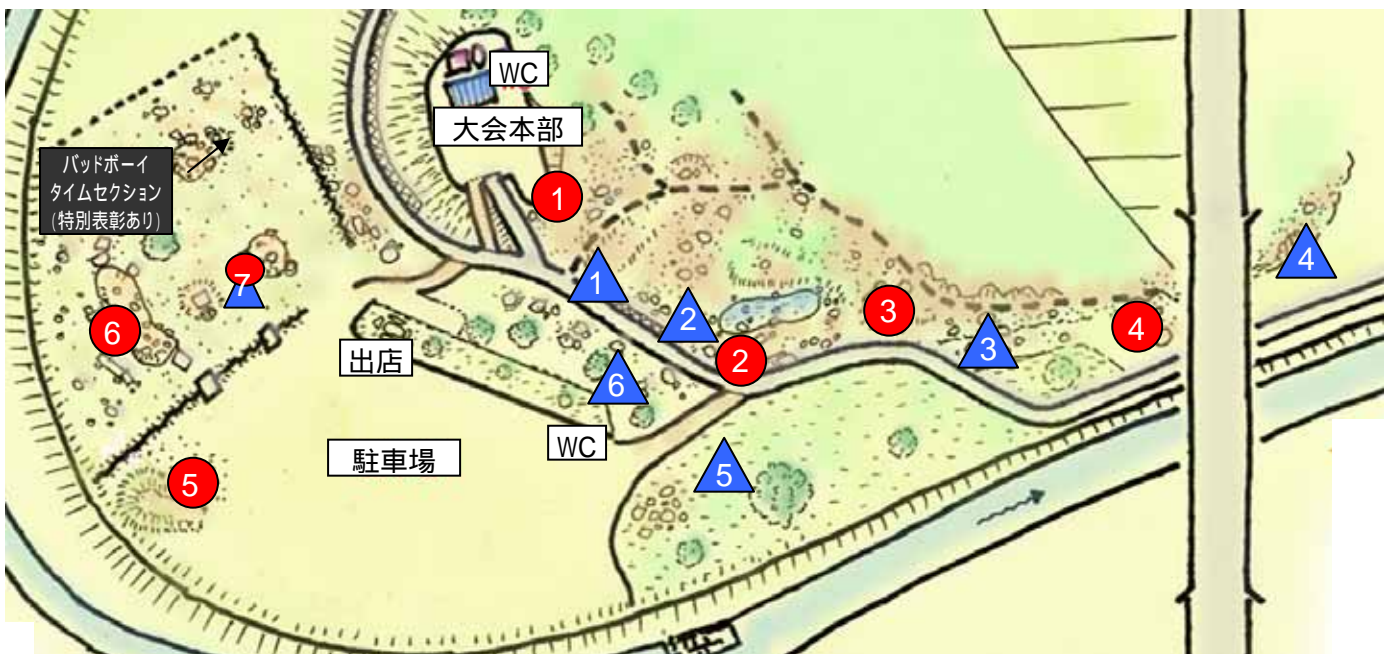

15:30(予定) 表彰式、閉会式

9月15日(月) 敬老の日
(10:00 入場ゲート閉鎖)

「2008 全日本選手権バイクトライアル 第3戦 中国大会・三次灰塚」の開催にあたって

中国地区主催の全日本選手権は、2003年の鳥取大会(第3戦@ヒロスポーツ)が最後で、広島県内での開催となりますと2000年の広島大会(第5戦@土師ダム)以来ということになります。久々の全日本中国大会ですので、スタッフにも何かと不慣れな点が多いかと思いますが、遠方からお越しになる選手や関係者の皆さんに、少しでも気持ちよく楽しんでいただければと思い、草刈りやセクション整備などの準備を重ねてまいりました。

今回の会場となる灰塚ダムトライアルパークは、ダム湖(ハイヅカ湖)の上流部に位置し、かつては住居のあった河岸平地部(満水時には水没します)に築山や岩を配置した人工セクション域とその脇に連なる丘陵斜面で構成されています。

今大会は7セクション×2ラップですが、そのうち第1~6セクについては、Jセニおよびエリートのセクションと、ミニメ以下のセクションを別々に設けてあります。そして、第7セクについては共通セクションとなっておりますが、少しばかり趣を変えてタイムセクション(最速タイムの選手に特別表彰あり)とさせていただきます。

選手の皆さん、応援や観戦にお越しの皆さん、久々の中国大会を楽しんでいただければ幸いです。

<HBT 広島通信局 増田>

セクション配置図

パンチカードについて

・パンチカードは1ラップと2ラップが別になっています。(パンチャーに渡す時に1ラップ目と2ラップ目を間違えないよう注意してください)

・1ラップ終了してから大会本部付近を通る時には、1ラップ目のカードを提出するようお願いします。

パッドボーイ・タイムセクション(第7セクション)について